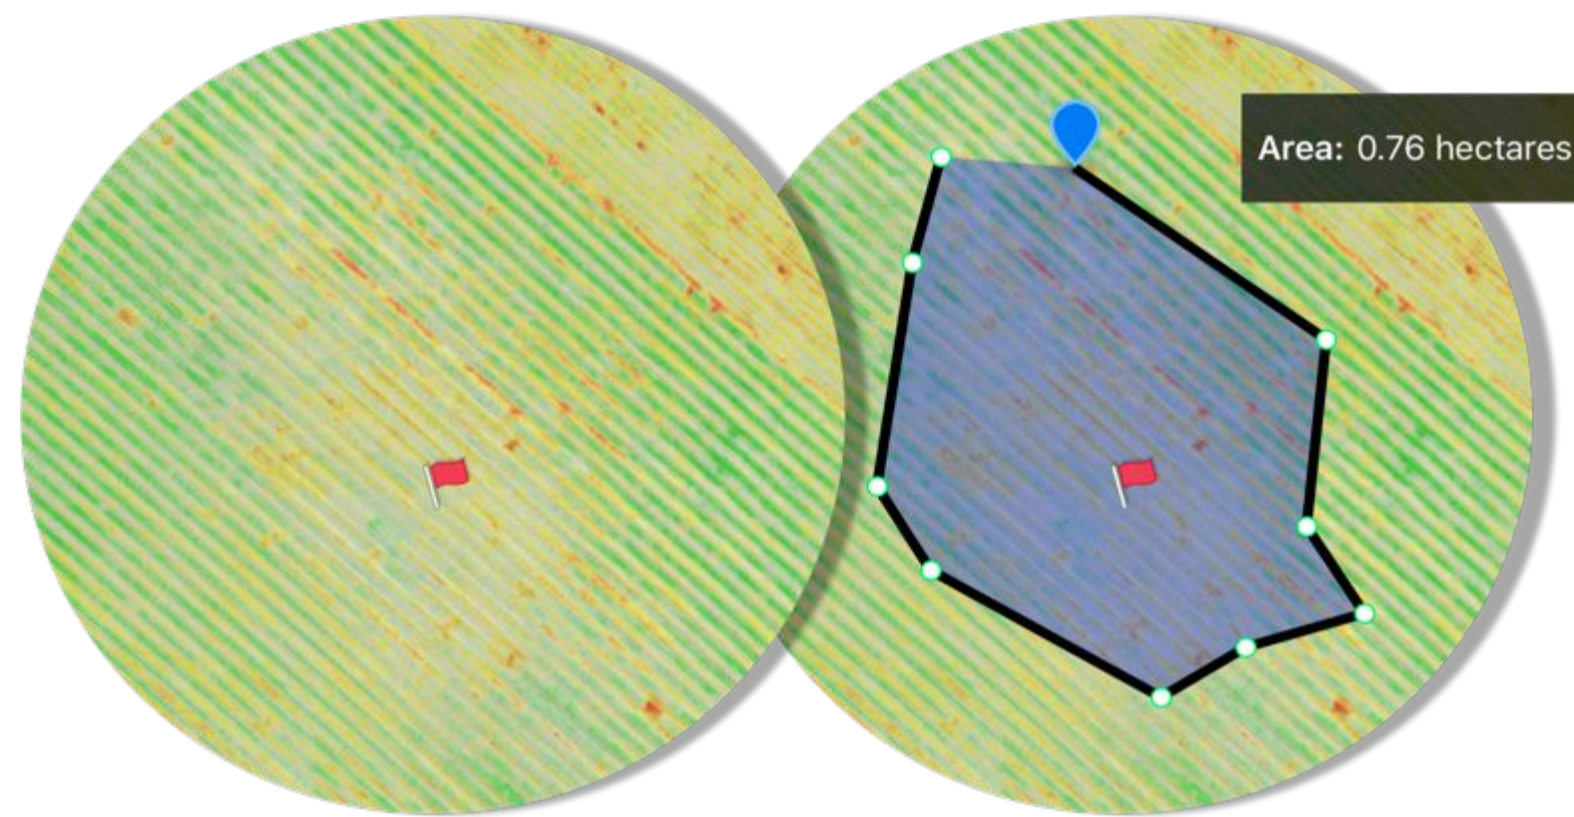

Mapas altamente informativos, de fácil comprensión y listos para uso inmediato

Estado de Salud del Cultivo

Evaluación precisa, hilera por hilera, planta por planta.

Detecte el estrés causado por plagas, problemas de riego, carencia de nutrientes.

Identifique y controle cambios en los límites de zonas.

Mapa de Zonas

Mapa diseñado específicamente para mostrar tendencias.

Identifique tendencias antes de examinar problemas localizados

Ayuda a implementar un manejo sitio-especifico y cosechas selectivas

Diferentes contrastes y detalles de suelo

Utilizar varios contrastes permite detectar detalles diferentes

Imágenes con detalles del suelo en alta definición junto al estado de salud del cultivo, permiten un trabajo en terreno más preciso