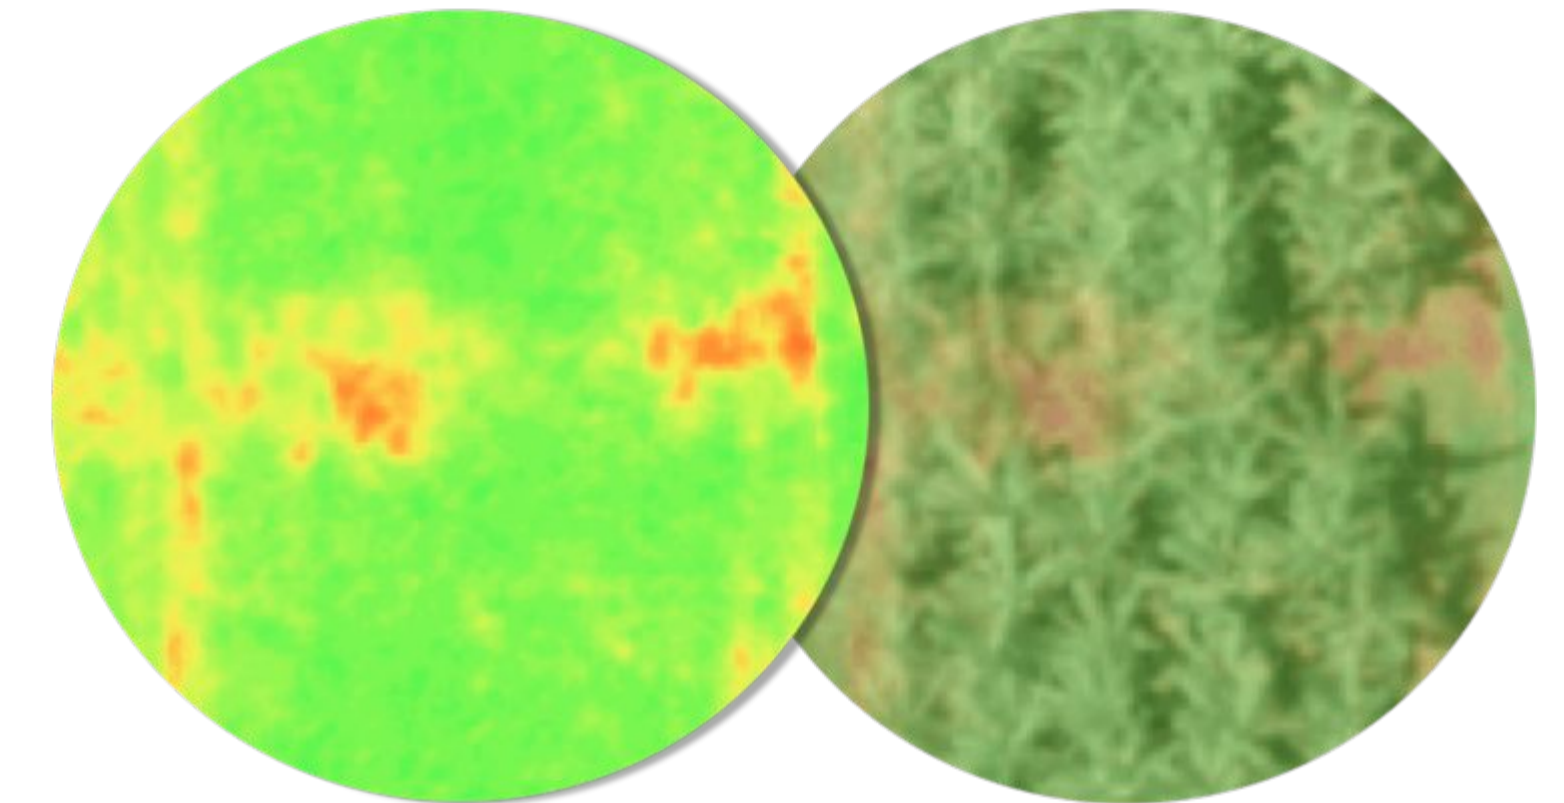

Identifique y controle cambios en los límites de zonas.

Mapa de Zonas

Mapa diseñado específicamente para mostrar tendencias.

Identifique tendencias antes de examinar problemas localizados

Ayuda a implementar un manejo sitio-especifico y cosechas selectivas

Diferentes contrastes y detalles de suelo

Utilizar varios contrastes permite detectar detalles diferentes

Imágenes con detalles del suelo en alta definición junto al estado de salud del cultivo, permiten un trabajo en terreno más preciso