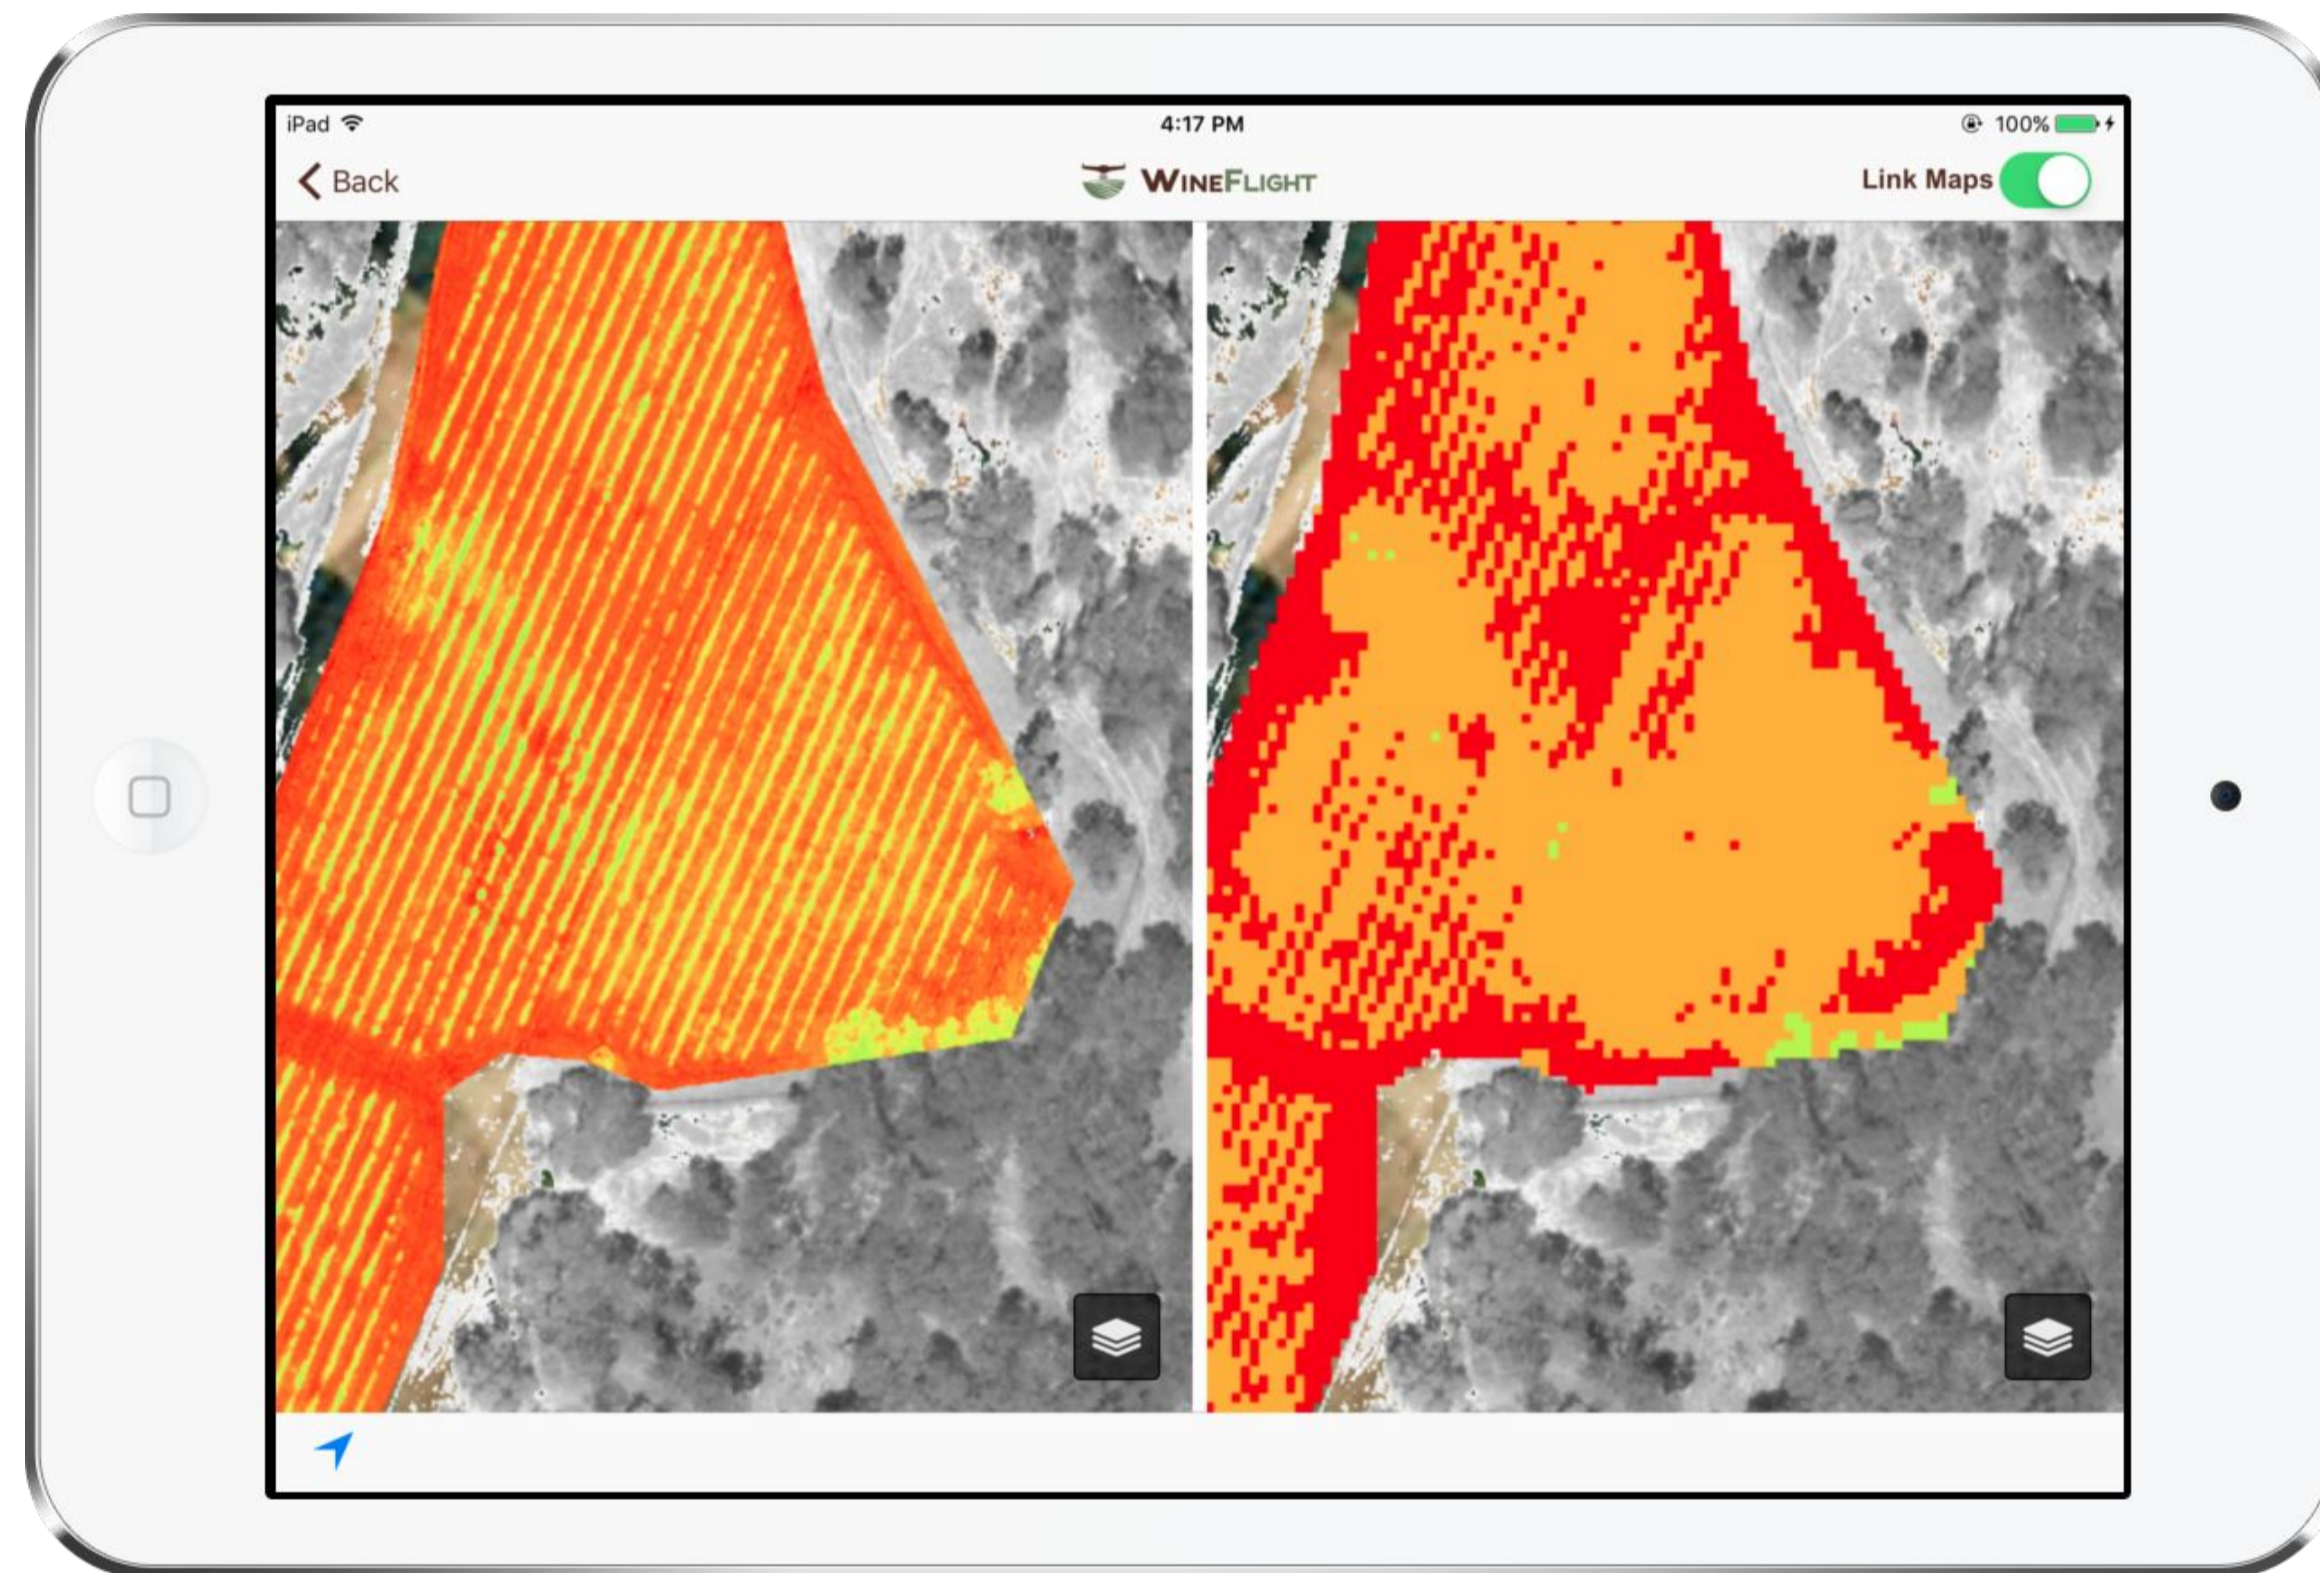

Los vuelos se pueden realizar en el momento
del día con ángulos de luz solar óptimos

Sobrevuelan bajo las nubes para
recolectar datos en momento
cuando aviones o satelites no lo
podrían

Los datos recolectados mediante
drones permiten desarrollar modelos
3D, utilizados para hacer estudios
topográficos

Evalúe rápidamente la amplitud de un problema (enfermedad, plaga, estrés hídrico...) y mejore la estimación de rendimiento

**Compare la evolución de los campos,
analice diferentes imágenes aéreas y detecte tendencias**

Mapas altamente informativos, de fácil comprensión y listos para uso inmediato

Estado de Salud del Cultivo

Evaluación precisa, hilera por hilera, planta por planta.

Detecte el estrés causado por plagas, problemas de riego, carencia de nutrientes.

Identifique y controle cambios en los límites de zonas.

Mapa de Zonas

Mapa diseñado específicamente para mostrar tendencias.

Identifique tendencias antes de examinar problemas localizados

Ayuda a implementar un manejo sitio-especifico y cosechas selectivas