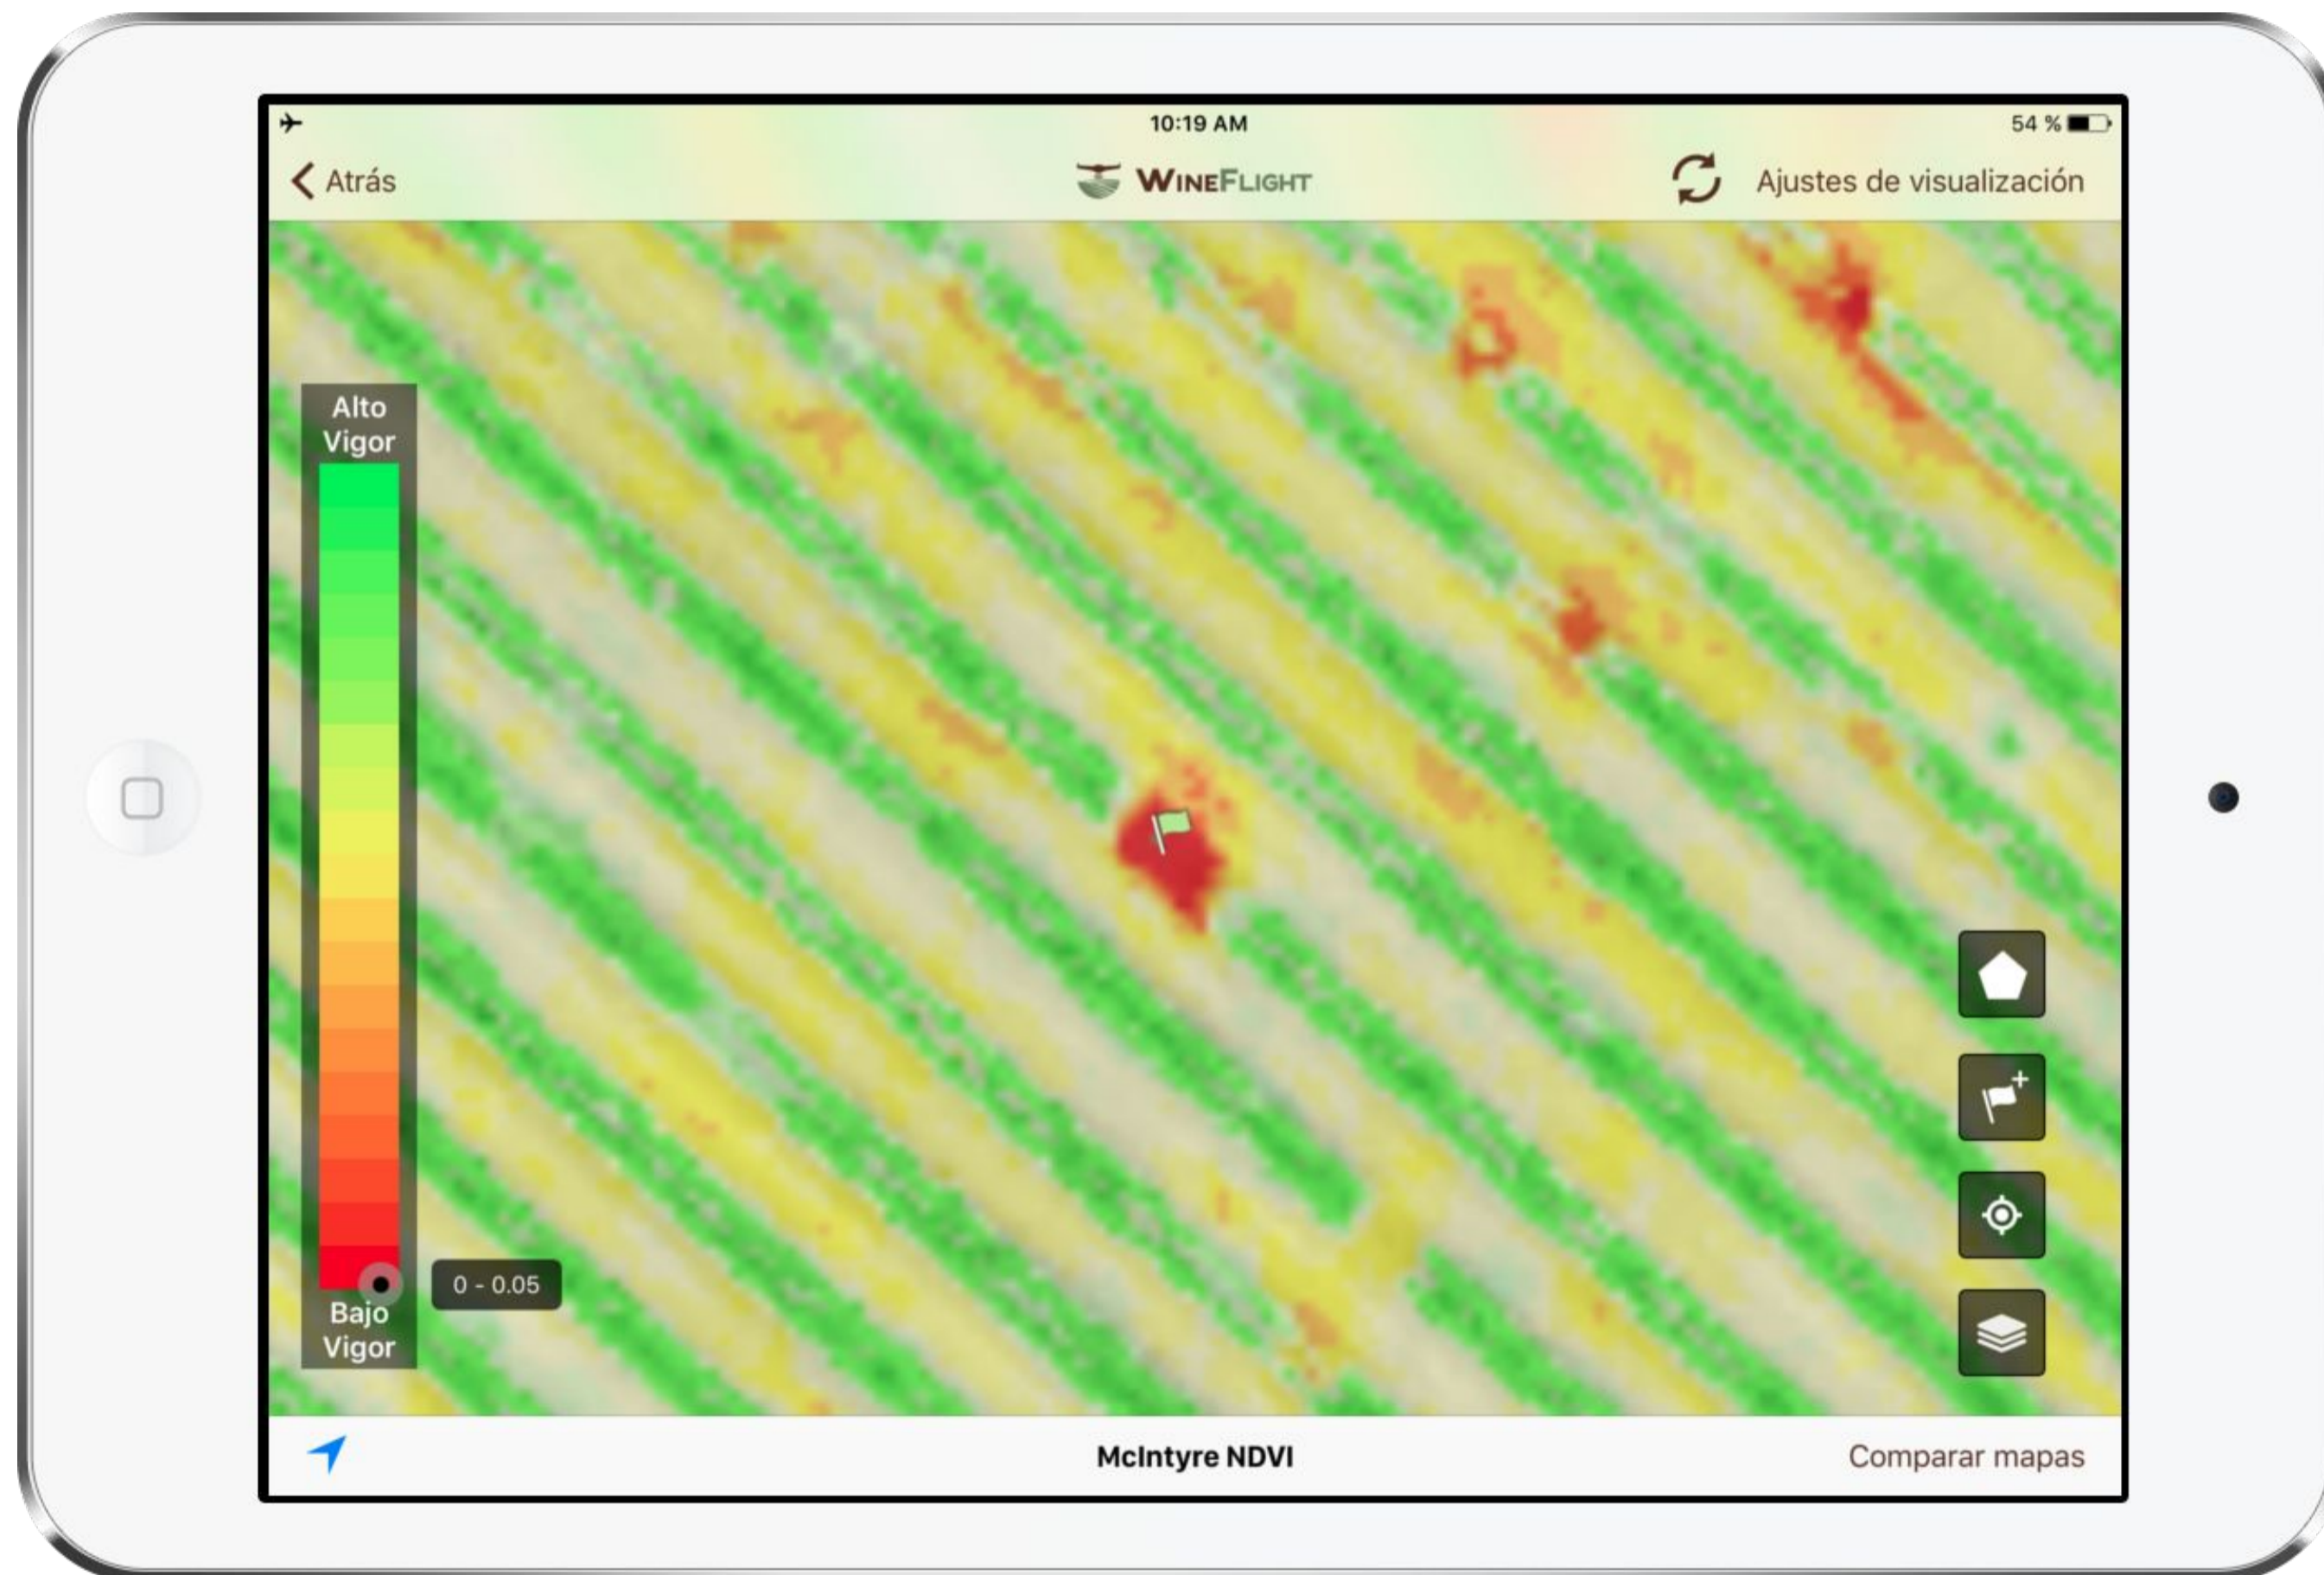

Identifique problemas y colabore con su equipo en la toma de decisiones