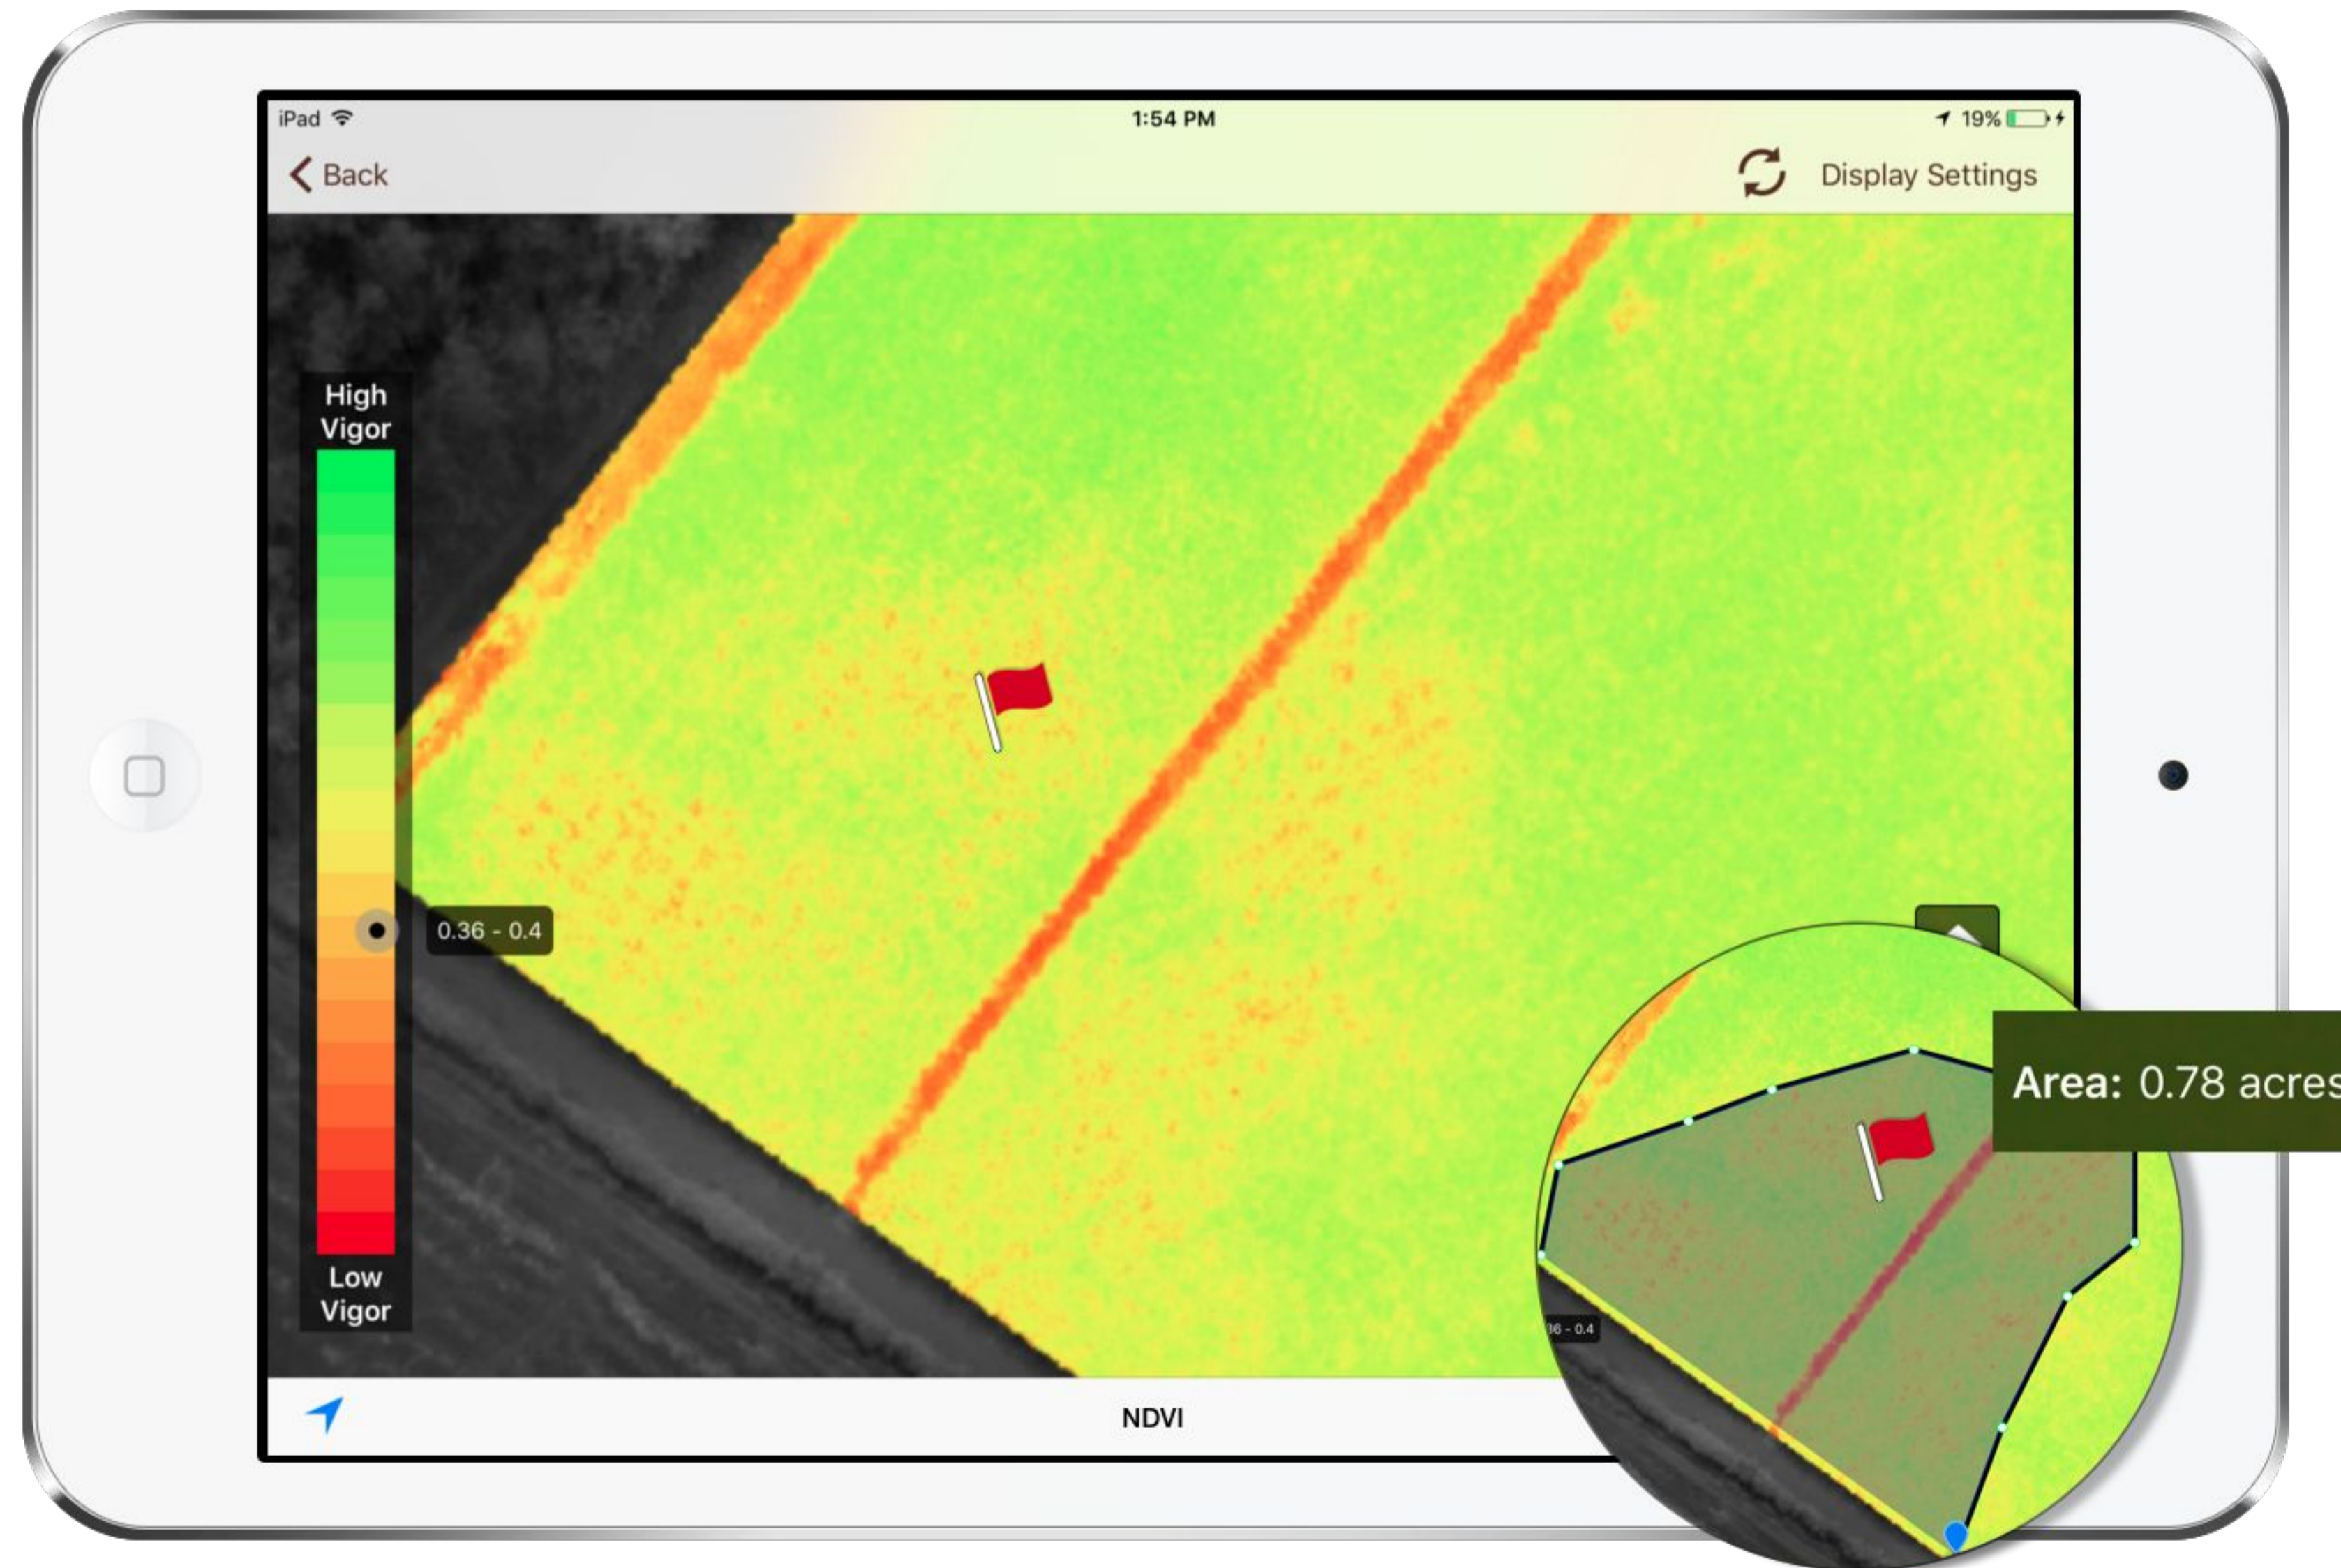

Evalúe rápidamente la amplitud de un problema (enfermedad, plaga, estrés hídrico...) y mejore la estimación de rendimiento