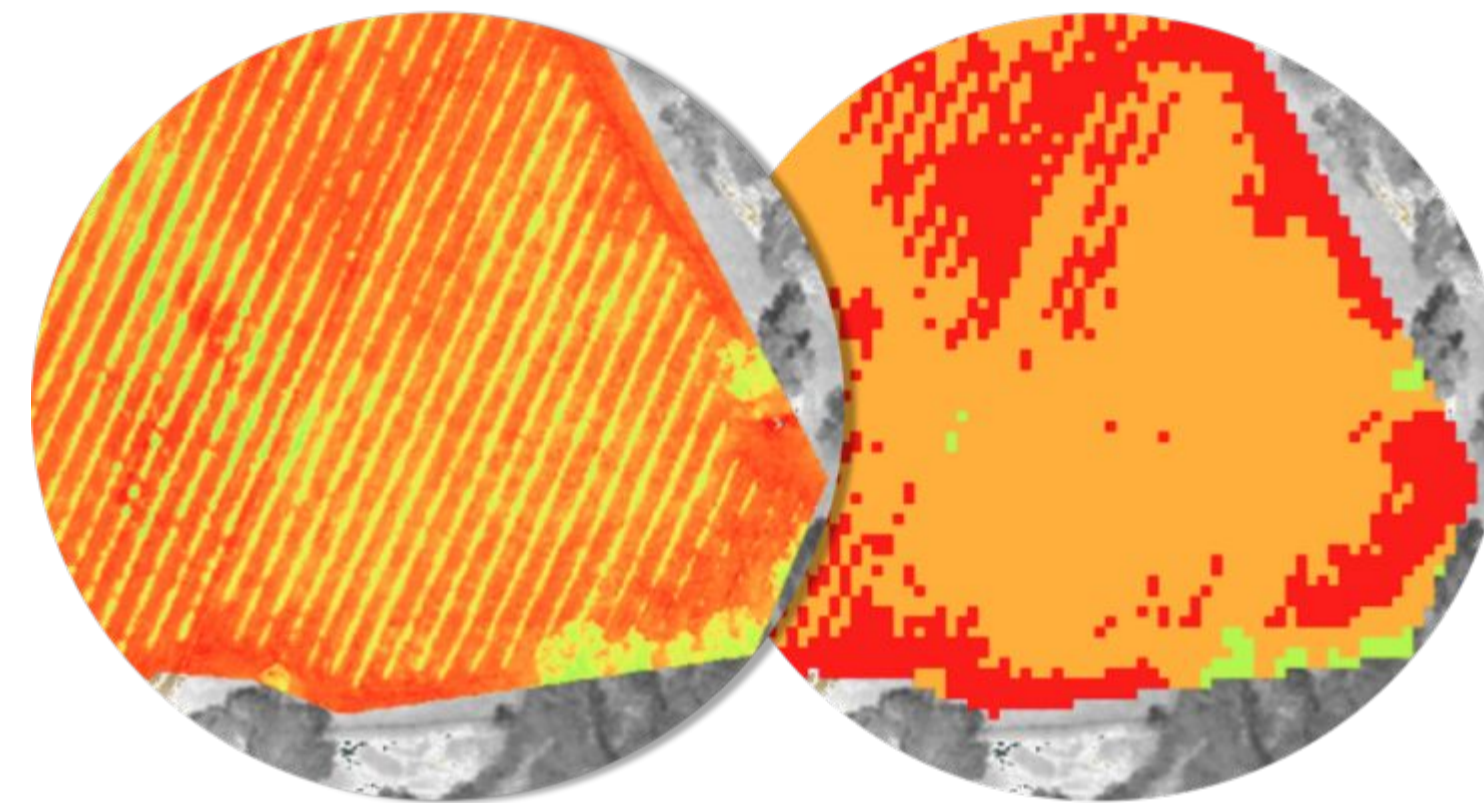

Los vuelos se pueden realizar en el momento
del día con ángulos de luz solar óptimos

Sobrevuelan bajo las nubes para
recolectar datos en momento
cuando aviones o satelites no lo
podrían

Los datos recolectados mediante
drones permiten desarrollar modelos
3D, utilizados para hacer estudios
topográficos

Mapas altamente informativos, de fácil comprensión y listos para uso inmediato

Estado de Salud del Cultivo

Evaluación precisa, hilera por hilera, planta por planta.

Detecte el estrés causado por plagas, problemas de riego, carencia de nutrientes.

Identifique y controle cambios en los límites de zonas.

Mapa de Zonas

Mapa diseñado específicamente para mostrar tendencias.

Identifique tendencias antes de examinar problemas localizados

Ayuda a implementar un manejo sitio-especifico y cosechas selectivas