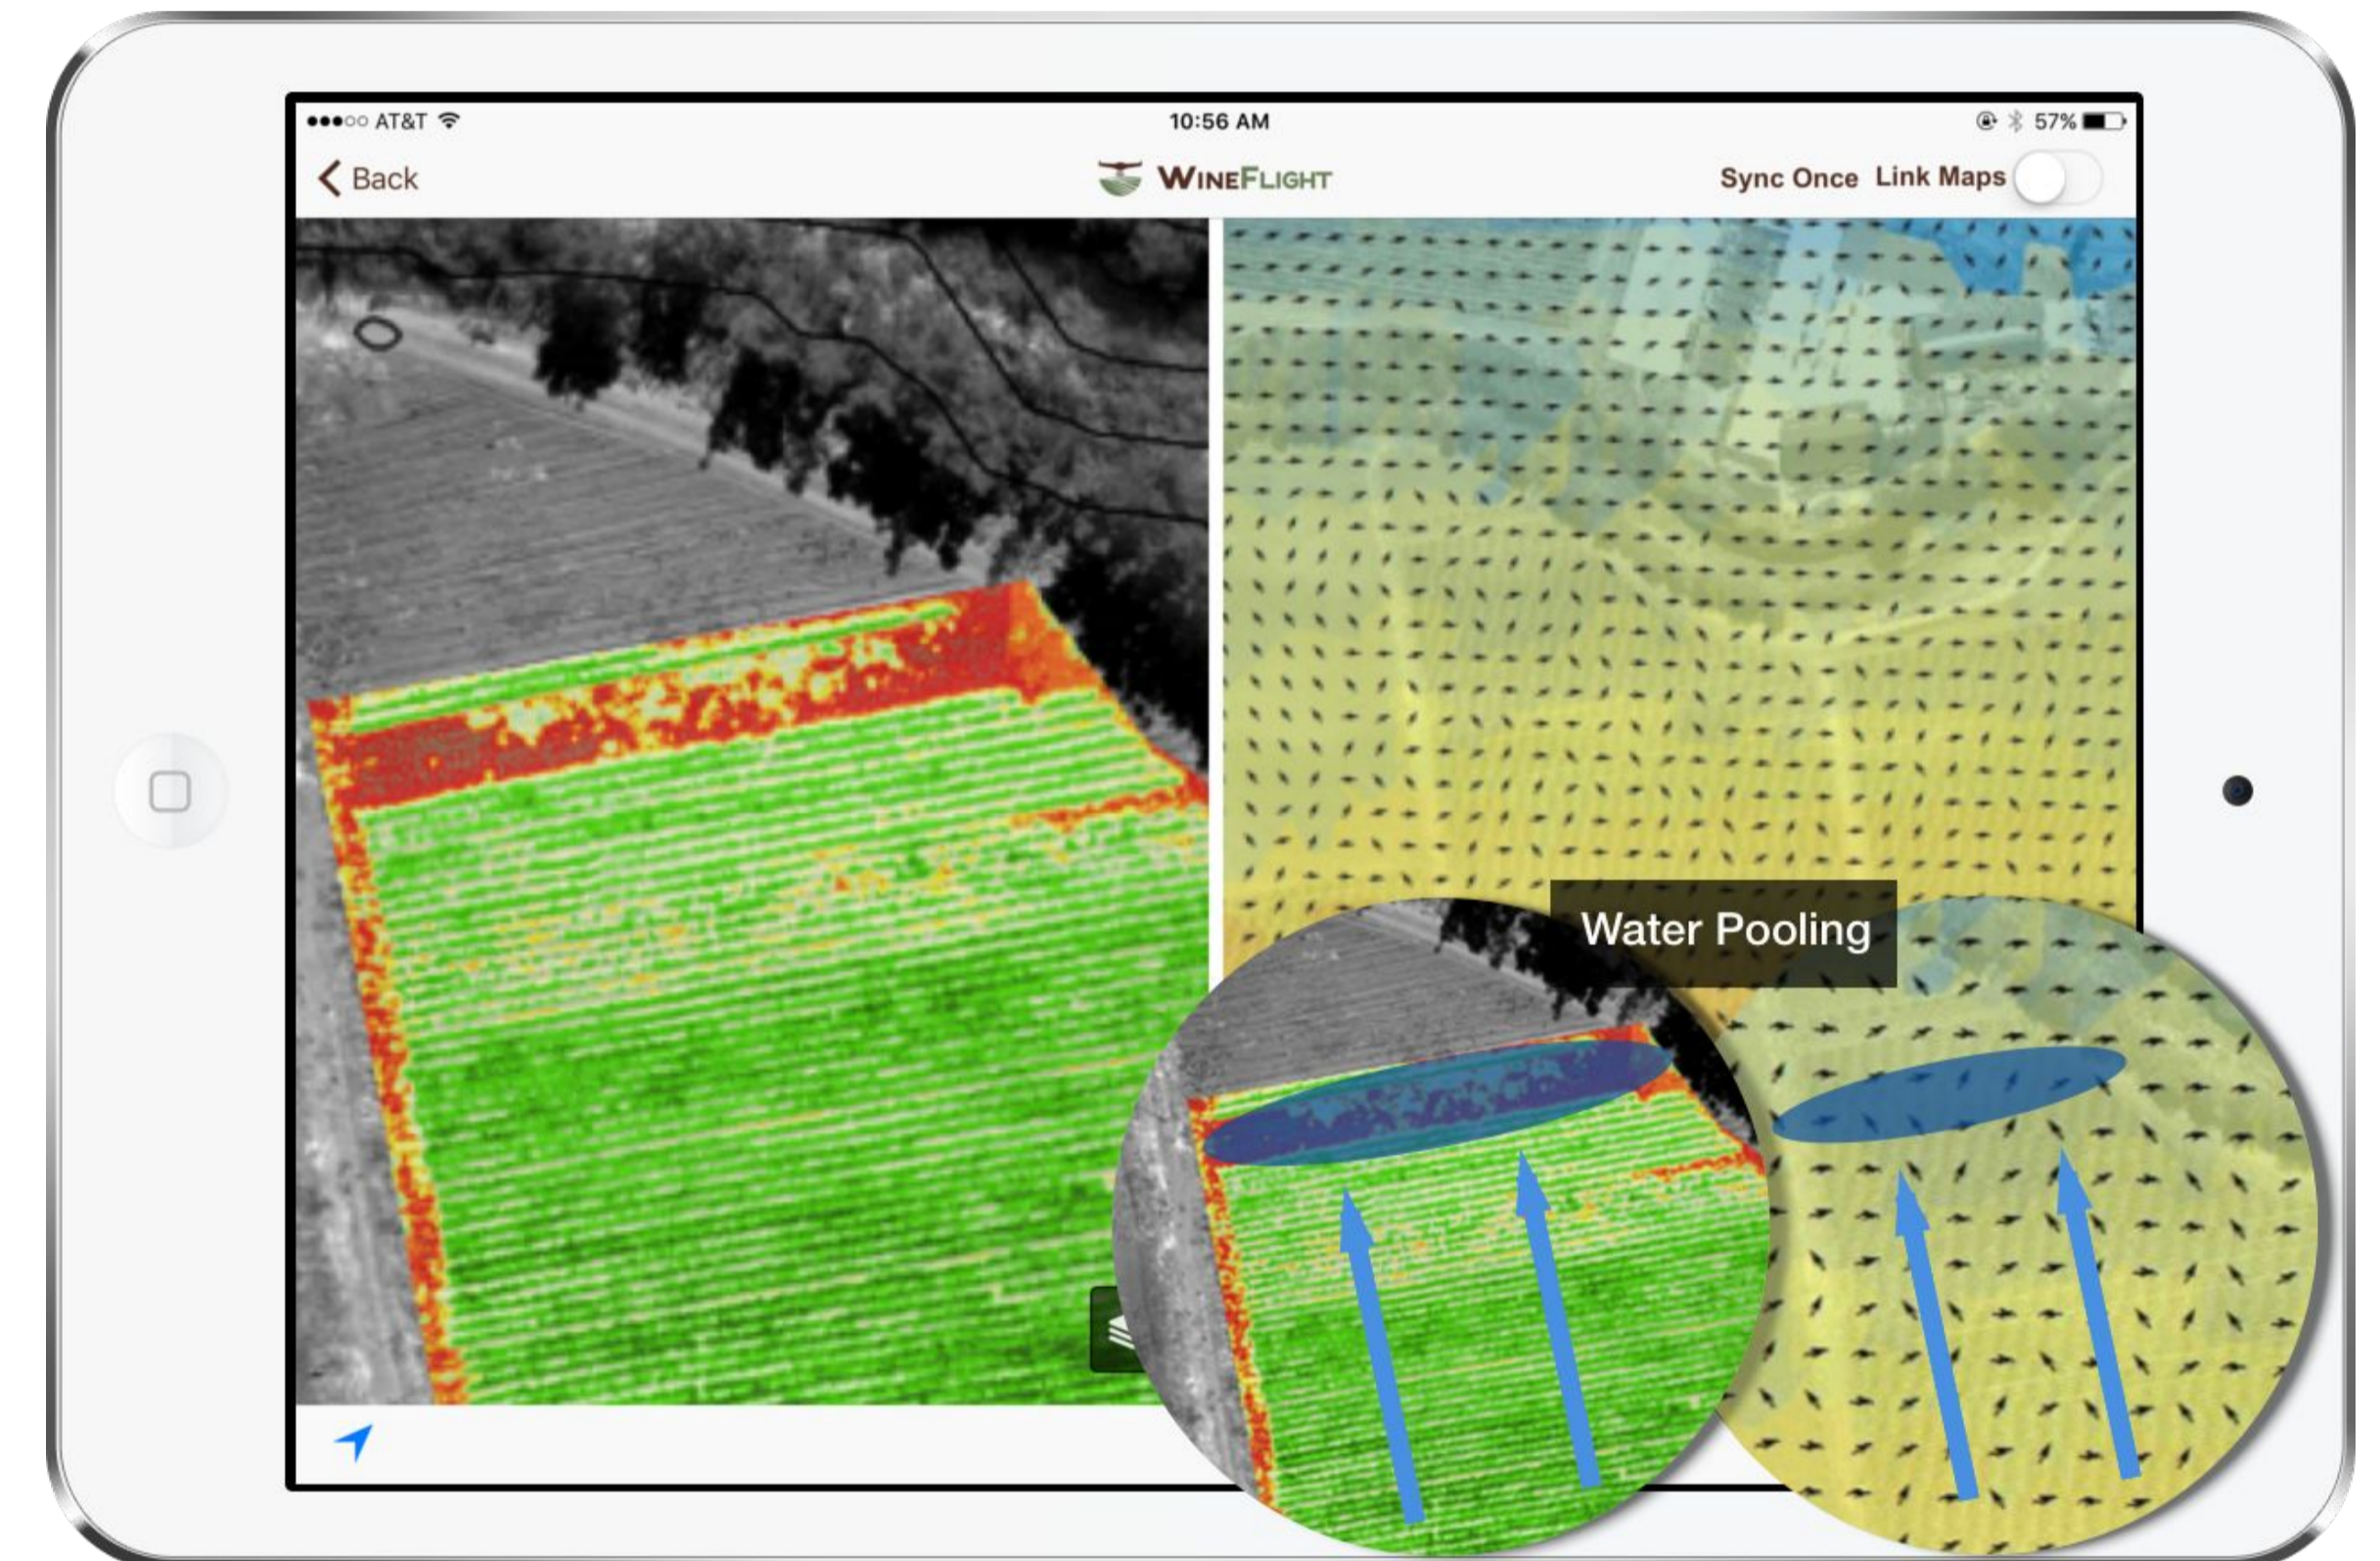

Los vuelos se pueden realizar en el momento
del día con ángulos de luz solar óptimos

Sobrevuelan bajo las nubes para
recolectar datos en momento
cuando aviones o satelites no lo
podrían

Los datos recolectados mediante
drones permiten desarrollar modelos
3D, utilizados para hacer estudios
topográficos

Evalúe rápidamente la amplitud de un problema (enfermedad, plaga, estrés hídrico...) y mejore la estimación de rendimiento

**Compare la evolución de los campos,
analice diferentes imágenes aéreas y detecte tendencias**

Mapas altamente informativos, de fácil comprensión y listos para uso inmediato

Estado de Salud del Cultivo

Evaluación precisa, hilera por hilera, planta por planta.

Detecte el estrés causado por plagas, problemas de riego, carencia de nutrientes.

Diferentes contrastes y detalles de suelo

Utilizar varios contrastes permite detectar detalles diferentes

Imágenes con detalles del suelo en alta definición junto al estado de salud del cultivo, permiten un trabajo en terreno más preciso