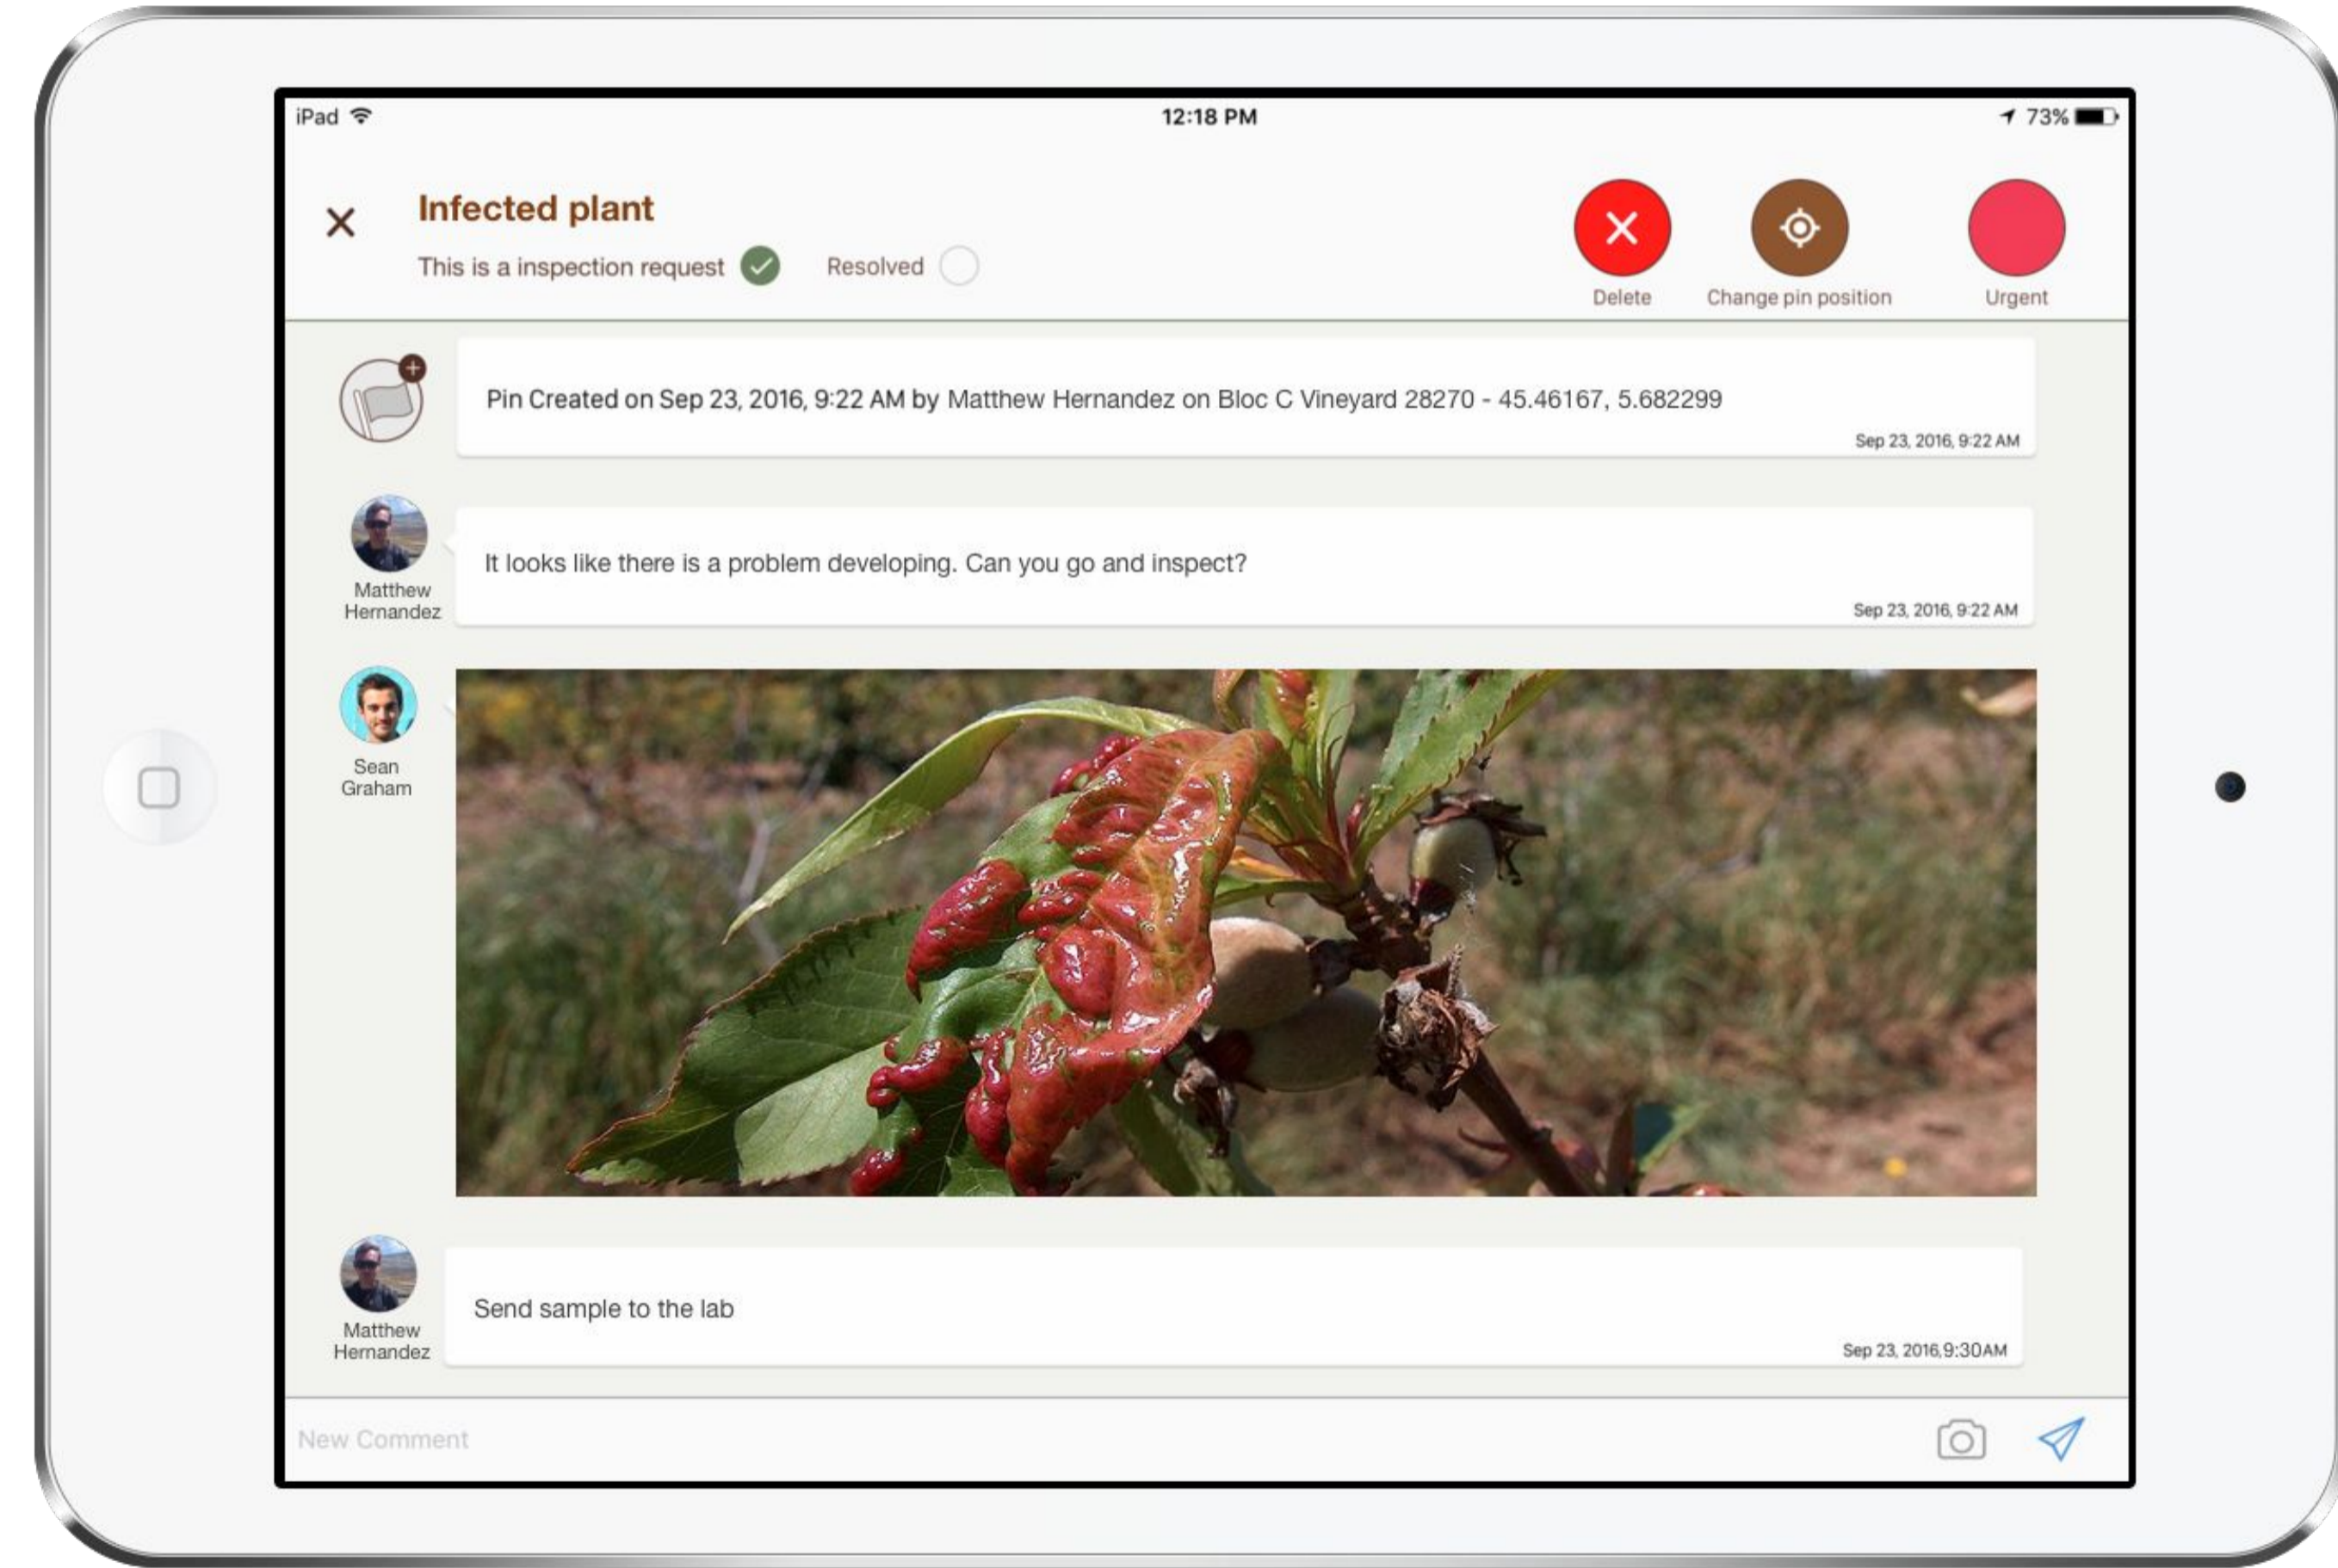

Identifique problemas y colabore con su equipo en la toma de decisiones